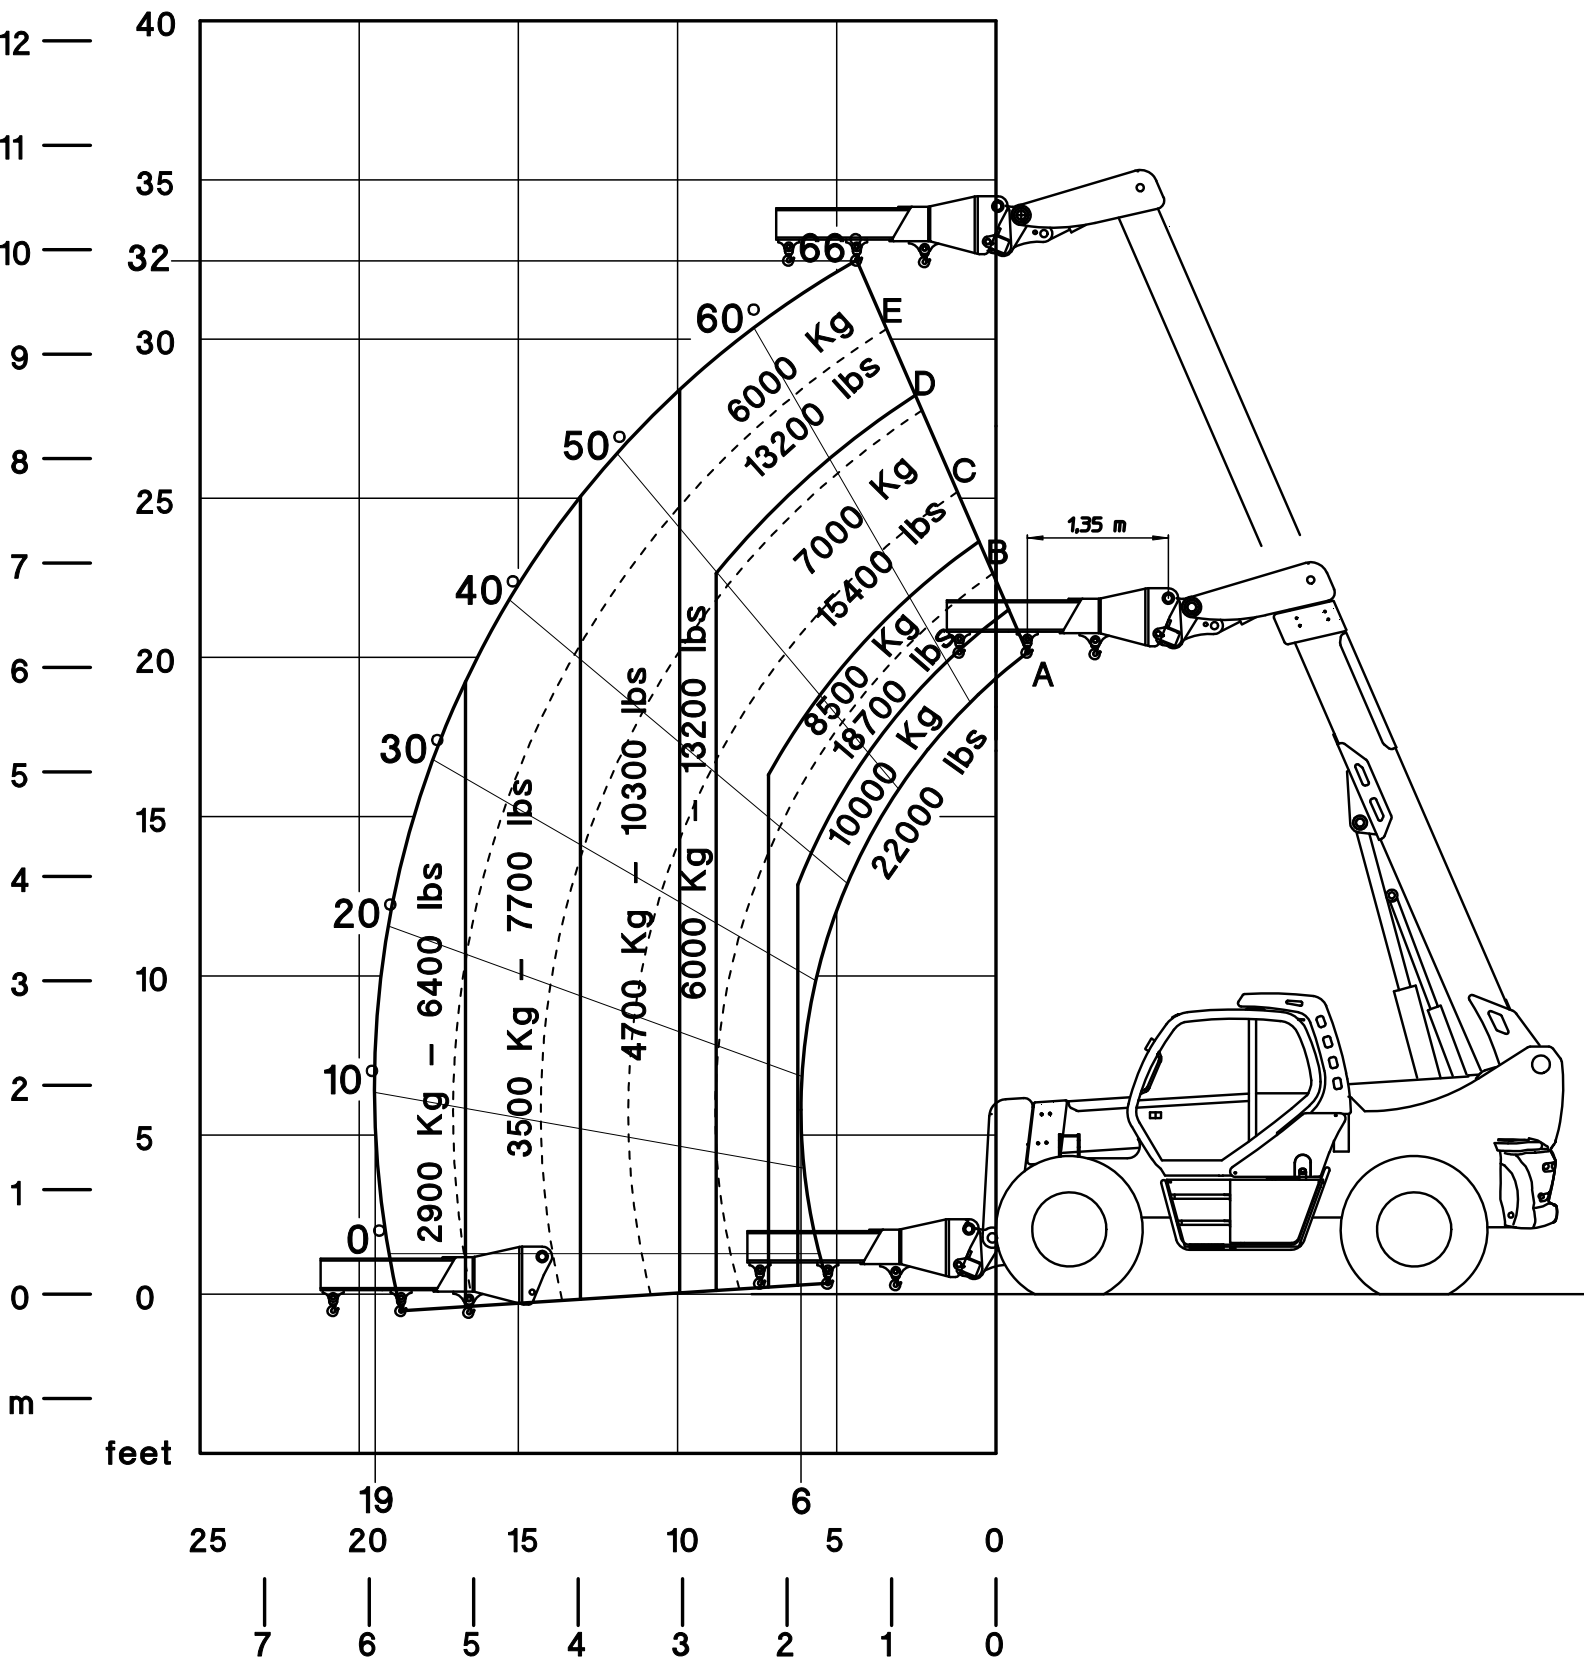

MHT 10120

Braccetto Pc con gancio interno 12 Ton

The Lifting Professionals

Bolingbrook, IL
(630) 972-9189

South Holland, IL
(219) 972-9189

[Click Here to Request a Quote](#)

P.N: 711252
16/9/2003

MHT 10120

Braccetto Pc con gancio intermedio 10 Ton

P.N: 711253
16/9/2003

MHT 10120

Braccetto Pc con gancio esterno 7,5 Ton

P.N: 711254
16/9/2003