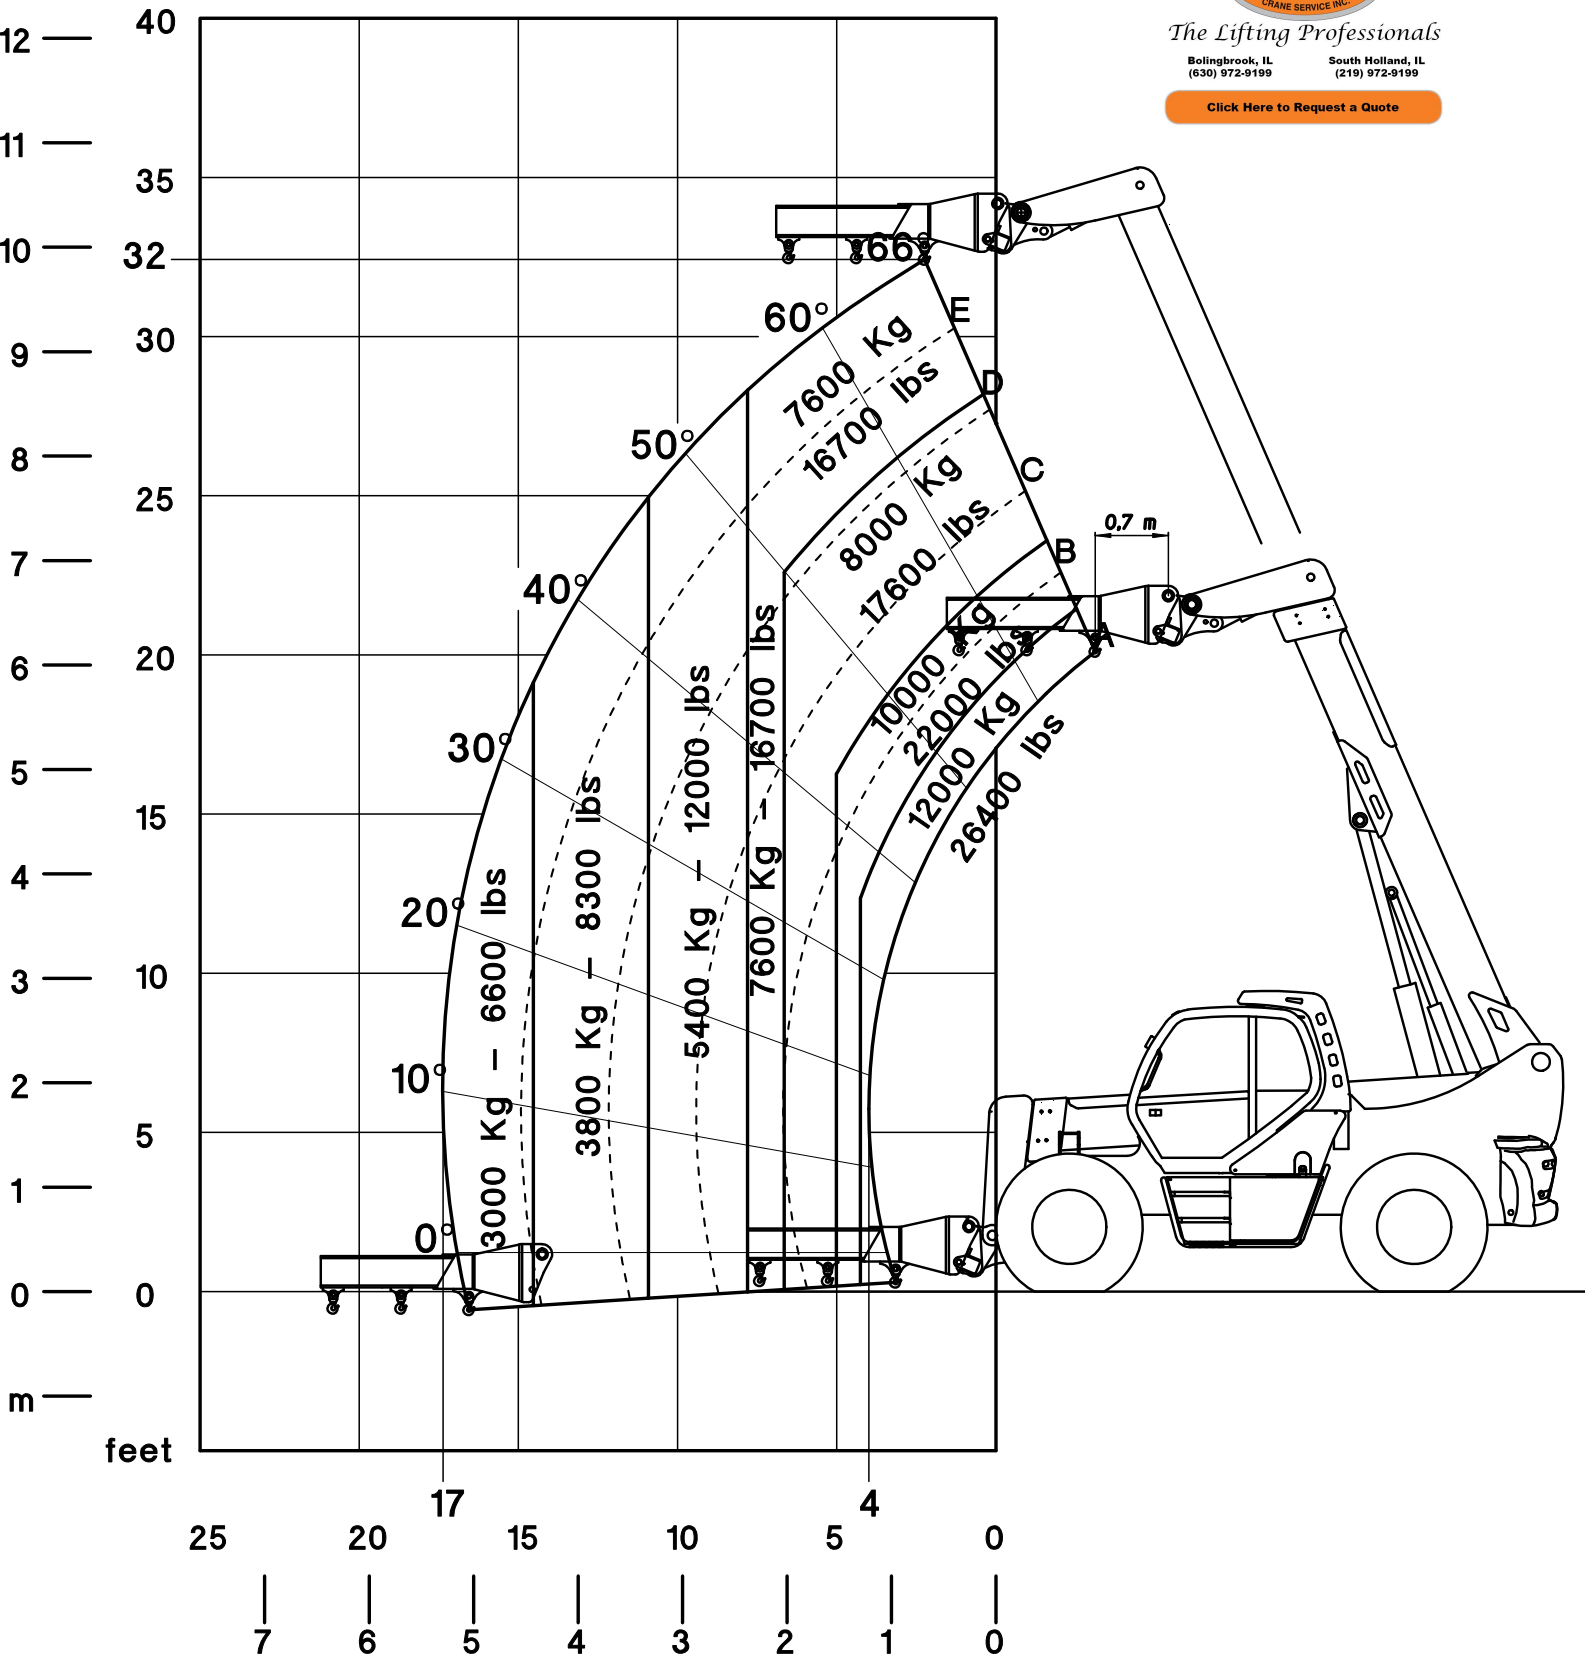

MHT 10120

Braccetto Pc con gancio interno 12 Ton

The Lifting Professionals

Bolingbrook, IL
(630) 972-9189

South Holland, IL
(219) 972-9189

[Click Here to Request a Quote](#)

P.N: 711252
16/9/2003

MHT 10120

Braccetto Pc con gancio intermedio 10 Ton

P.N: 711253
16/9/2003

MHT 10120

Braccetto Pc con gancio esterno 7,5 Ton

P.N: 711254
16/9/2003