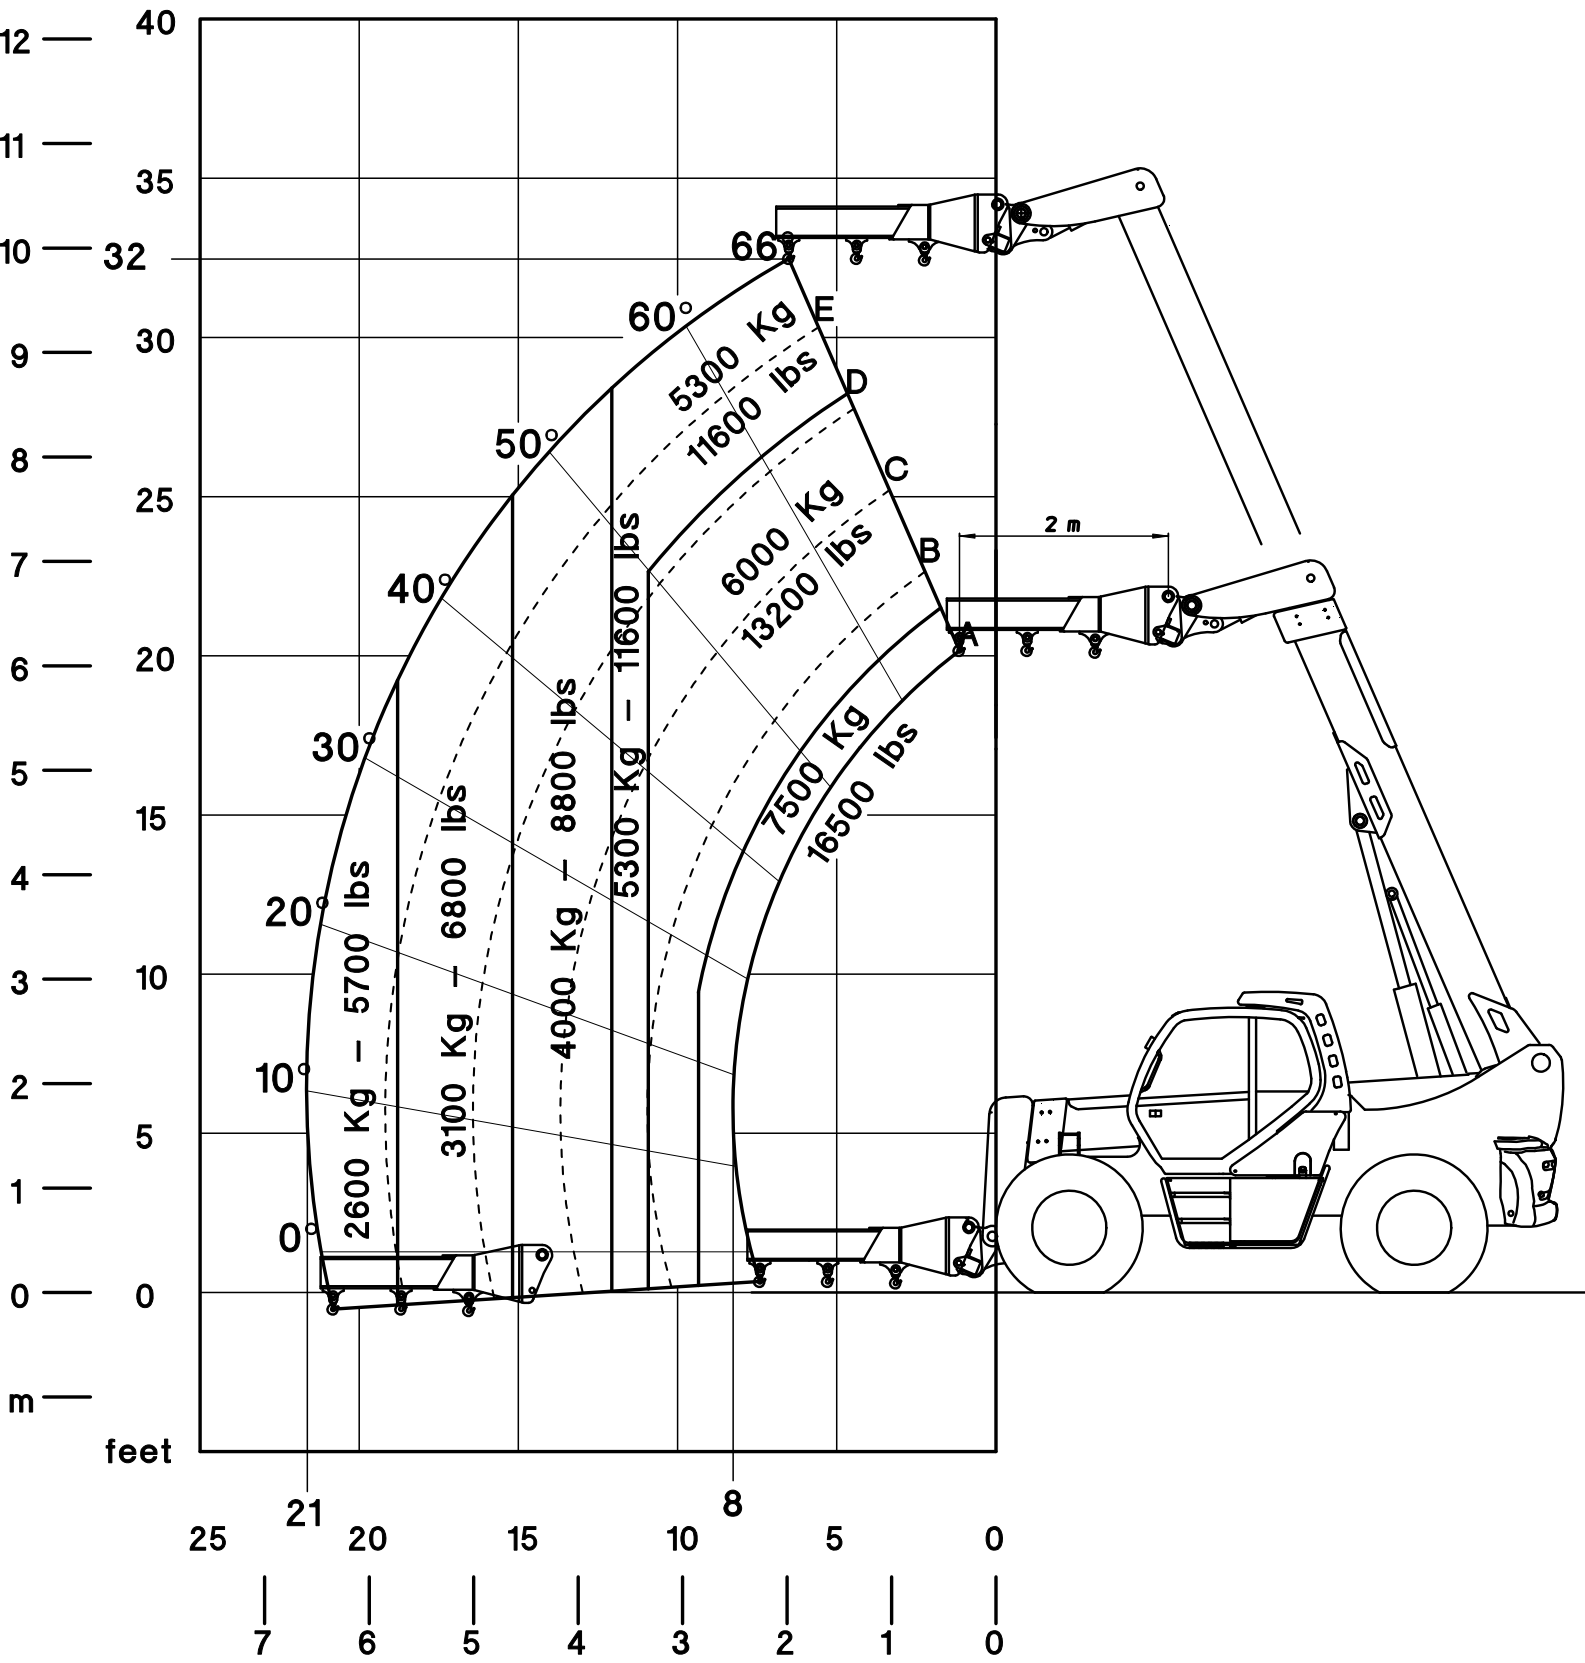

MHT 10120

Braccetto Pc con gancio interno 12 Ton

The Lifting Professionals

Bolingbrook, IL
(630) 972-9189

South Holland, IL
(219) 972-9189

[Click Here to Request a Quote](#)

P.N: 711252
16/9/2003

MHT 10120

Braccetto Pc con gancio intermedio 10 Ton

P.N: 711253
16/9/2003

MHT 10120

Braccetto Pc con gancio esterno 7,5 Ton

P.N: 711254
16/9/2003