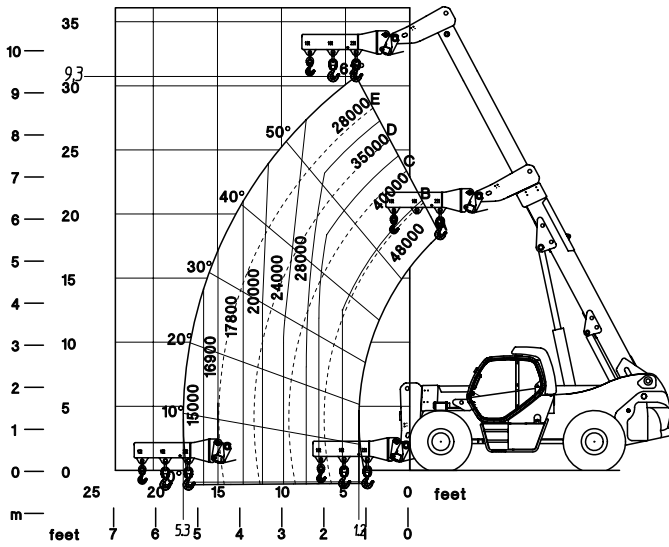

|  |   |   |   |
|--|---|---|---|
| <b>PC 22000</b><br> | <b>MHT 10225</b><br> | <b>40000</b><br> | <b>Pos. 0</b><br><b>30 feet</b><br> |
|--|---|---|---|

|  |  |   |
|--|--|---|
| <b>PC 22000</b><br> | <b>MHT 10225</b><br><br><b>48000</b><br> | <b>Pos. P</b><br><b>30 feet</b><br> |
|--|--|---|

*The Lifting Professionals*

**Bolingbrook, IL**  
(630) 972-9199

**South Holland, IL**  
(219) 972-9199

**Click Here to Request a Quote**

|  |  |   |
|--|--|---|
| <p><b>PC 22000</b></p>  | <p><b>MHT 10225</b></p>  <p><b>28000</b><br/><b>lbs</b></p> | <p><b>Pos. N</b></p> <p><b>30 feet</b></p>  |
|--|--|---|