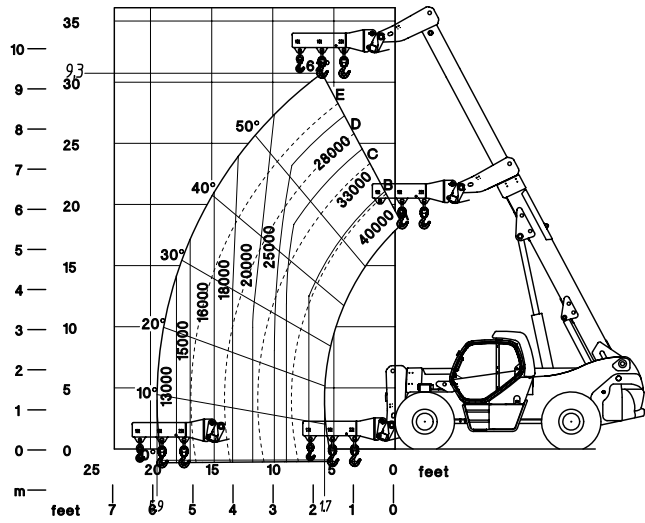

|  |   |   |   |
|--|---|---|---|
| <b>PC 22000</b><br> | <b>MHT 10225</b><br> | <b>40000</b><br> | <b>Pos. 0</b><br><b>30 feet</b><br> |
|--|---|---|---|

|  |  |   |
|--|--|---|
| <b>PC 22000</b><br> | <b>MHT 10225</b><br><br><b>48000</b><br> | <b>Pos. P</b><br><b>30 feet</b><br> |
|--|--|---|

*The Lifting Professionals*

**Bolingbrook, IL**  
(630) 972-9199

**South Holland, IL**  
(219) 972-9199

**Click Here to Request a Quote**

|  |  |   |
|--|--|---|
| <p><b>PC 22000</b></p>  | <p><b>MHT 10225</b></p>  <p><b>28000</b><br/><b>lbs</b></p> | <p><b>Pos. N</b></p> <p><b>30 feet</b></p>  |
|--|--|---|